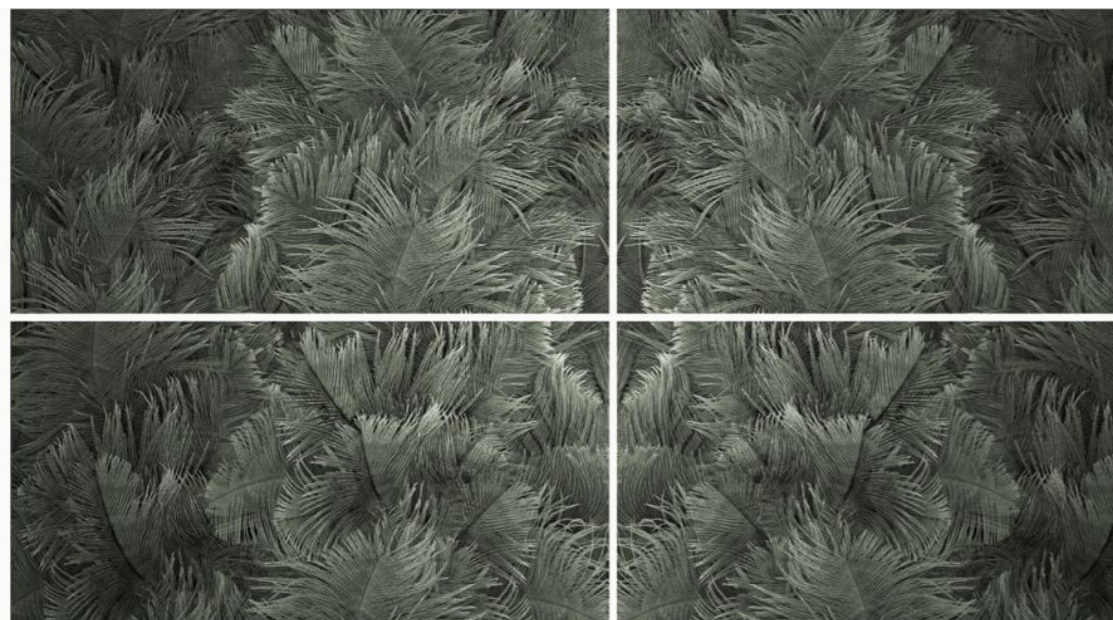

CEDAR DARK

керамогранит / матовый
производитель Индия, ТМ TileKraft

Размеры/Available sizes
60 x 120

Толщина/Thickness
8 mm

120

4 паттерна