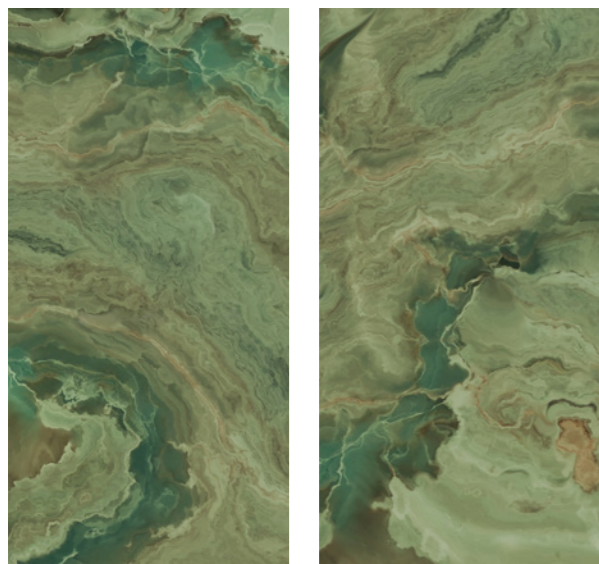

Green Shaman
6 паттернов