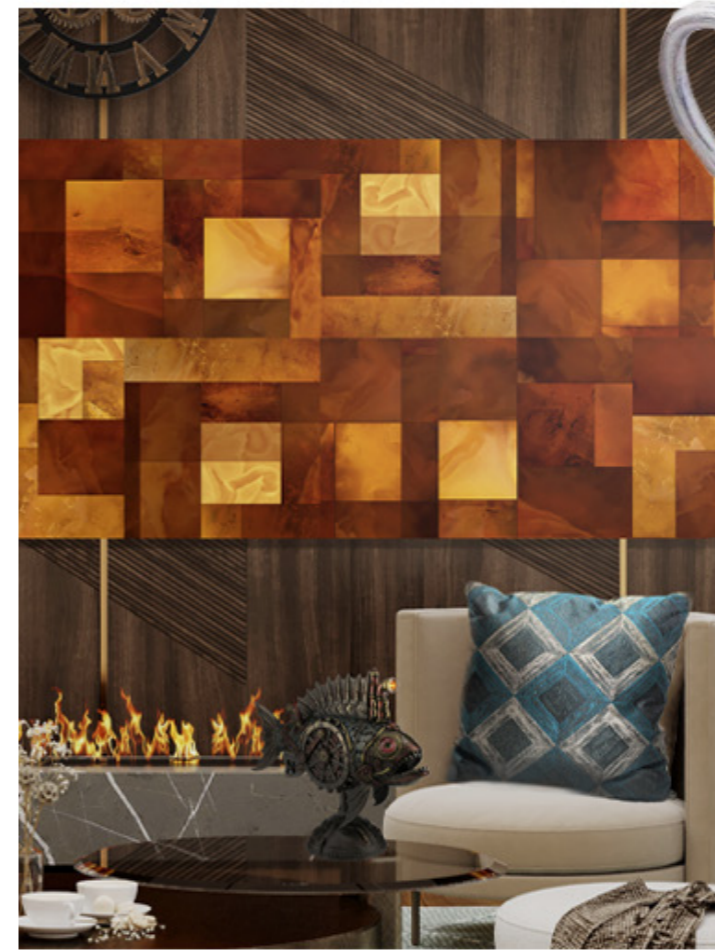

60

60

AMBER ROOM

Amber Room
6 паттернов

керамогранит / полированный
производитель Индия, TM TileKraft

Размеры/Available sizes
60 x 60

Толщина/Thickness
8 mm

Baltic storm
4 паттерна