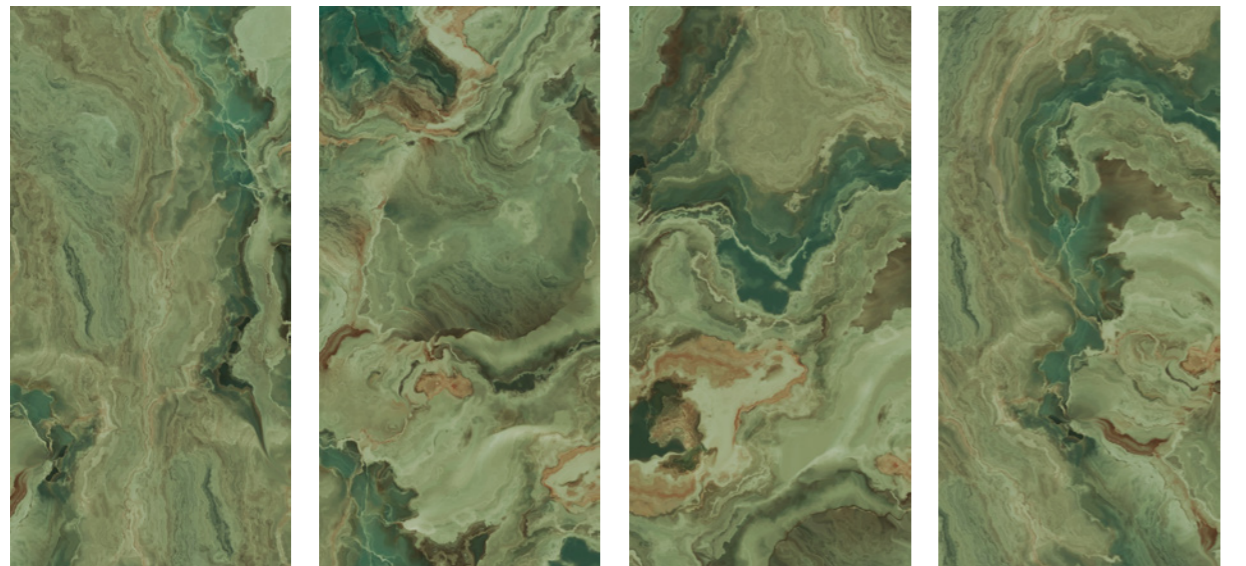

керамогранит / матовый
производитель Индия, ТМ TileKraft

Размеры/Available sizes
60 x 120

Толщина/Thickness
8 mm

White Shaman
1 паттерн

60

120