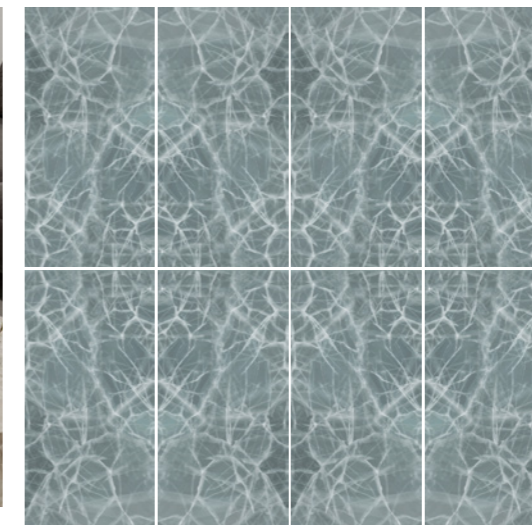

ICE SHAMAN

Ice Shaman декор
4 паттерна

120

120

Baikal Ice
6 паттернов

керамогранит / полированный
производитель Индия, ТМ TileKraft

Размеры/Available sizes
60 x 120

Толщина/Thickness
8 mm

Ice Shaman создан из оригинального паттерна чистейшего байкальского льда с интерьерной адаптацией цвета.

Четыре декоративных элемента позволяют собирать симметричные ледяные панно – идеально для акцентной стены или фартука кухни.