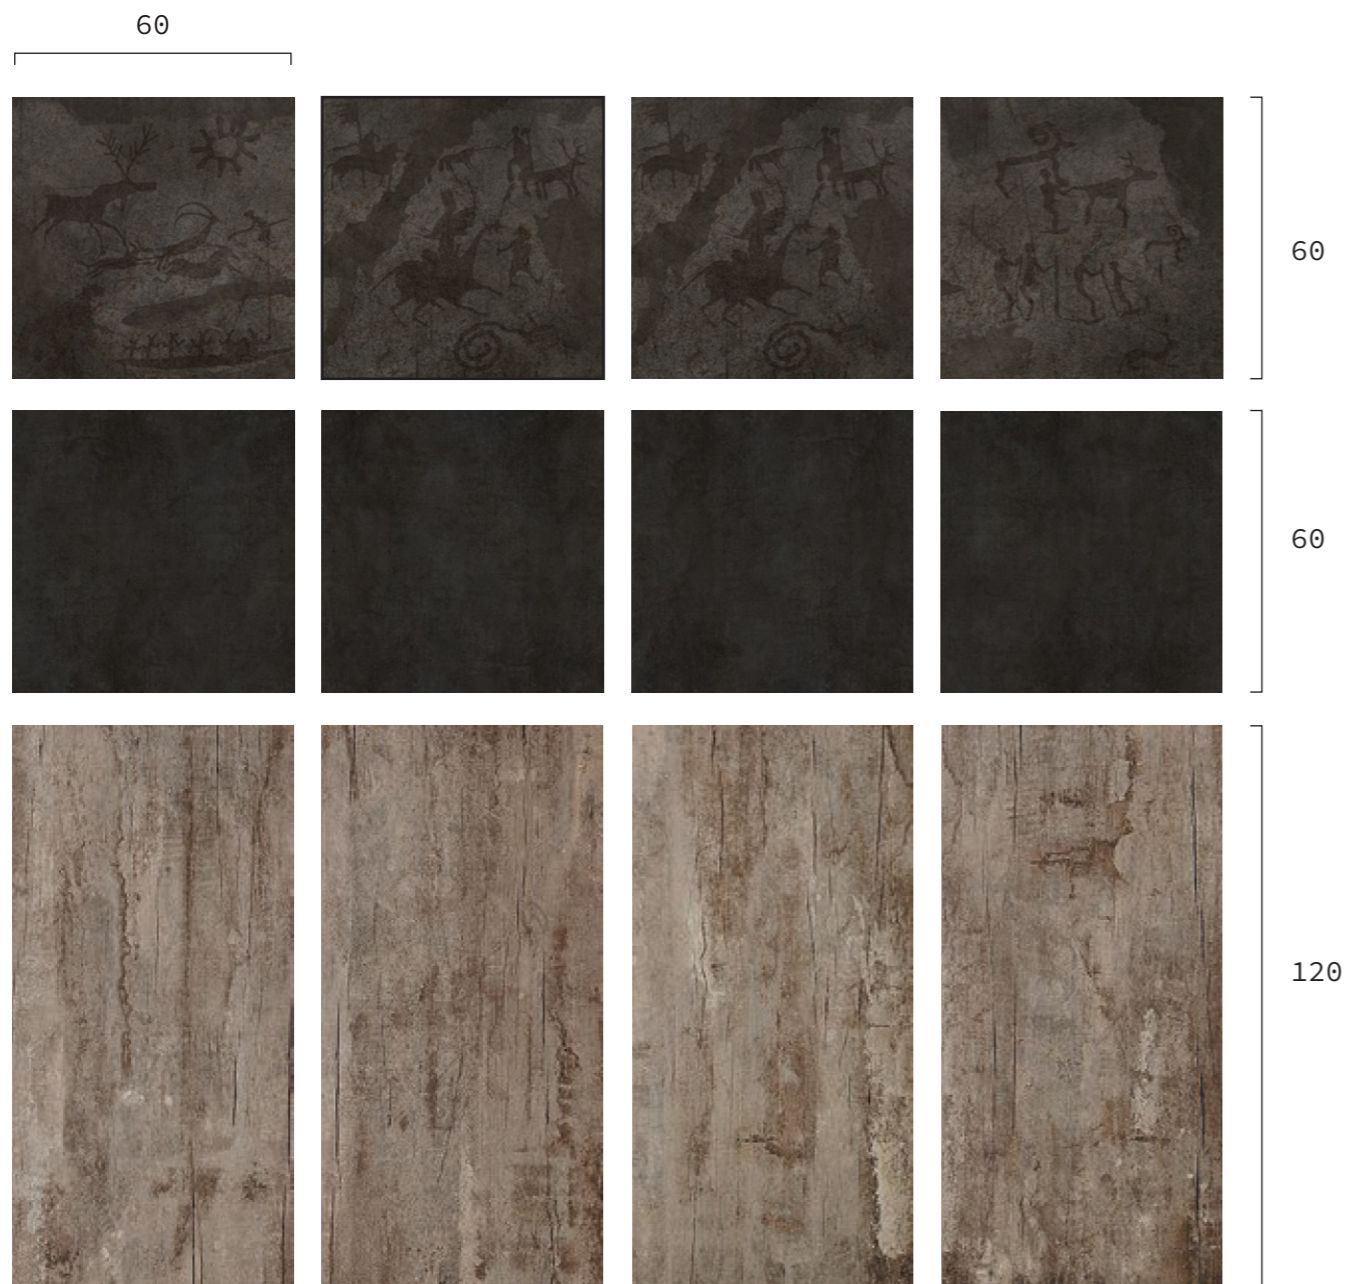

Размеры/Available sizes
120 x 60

Толщина/Thickness
8 mm

4 паттерна

PREHISTORY DARK

Темная версия Prehistory позволяет создать интерьер, достойный музейной экспозиции из ваших трофеев: редких находок и памятных сувениров. Дом, который вдохновляет на новые приключения и в который всегда хочется вернуться.