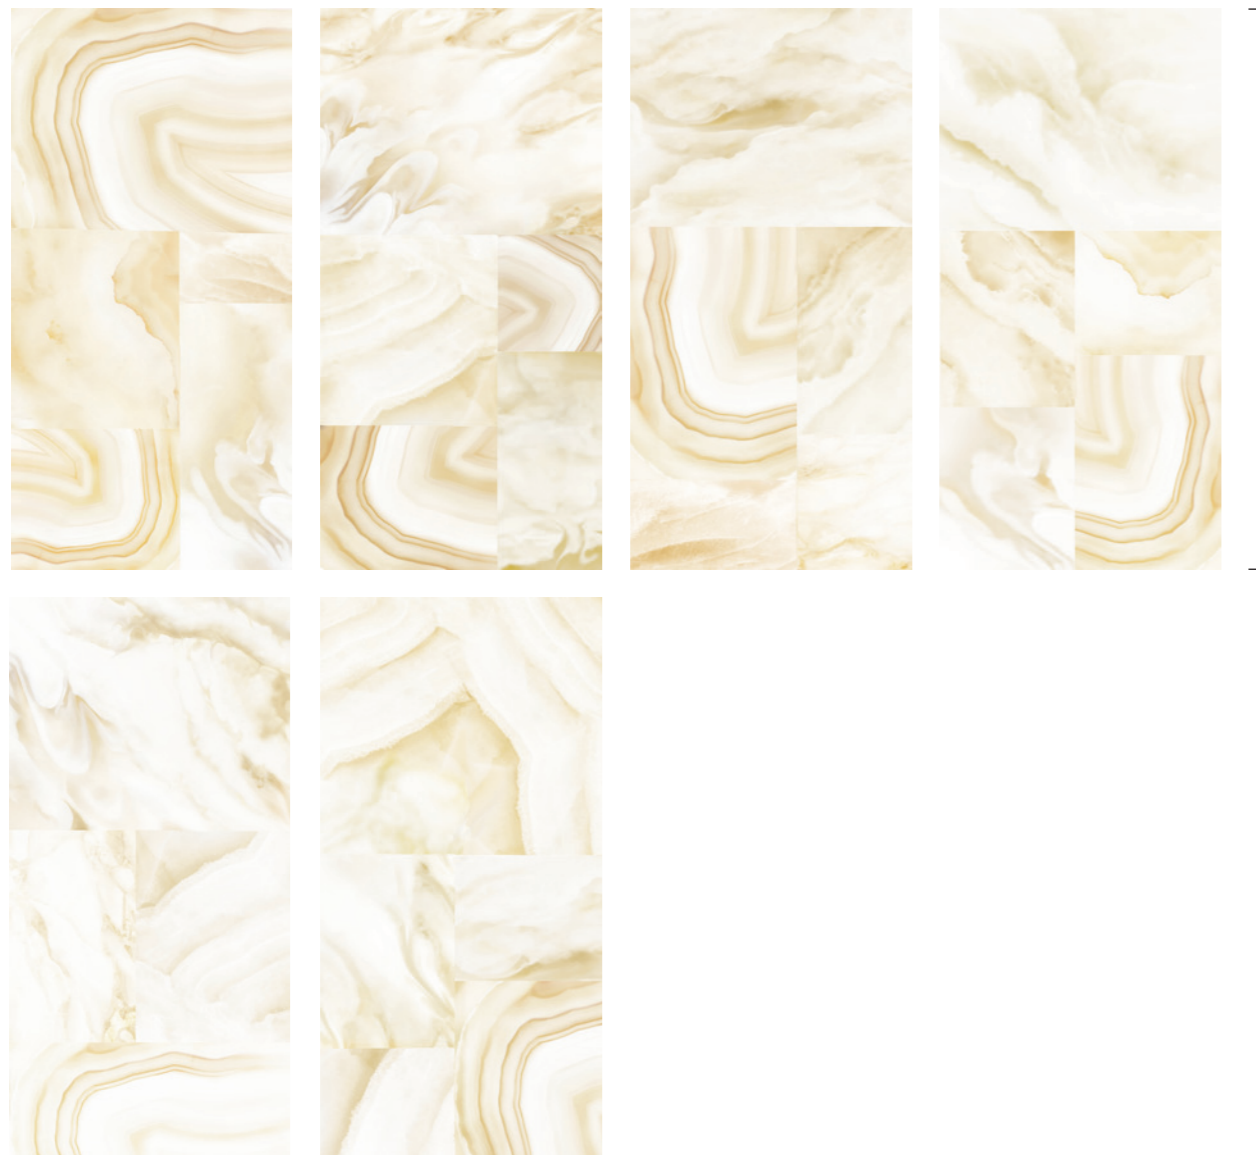

WHITE ROYAL AMBER

6 паттернов

керамогранит / полированный
производитель Индия, ТМ TileKraft

Размеры/Available sizes
120 x 60

Толщина/Thickness
8 mm