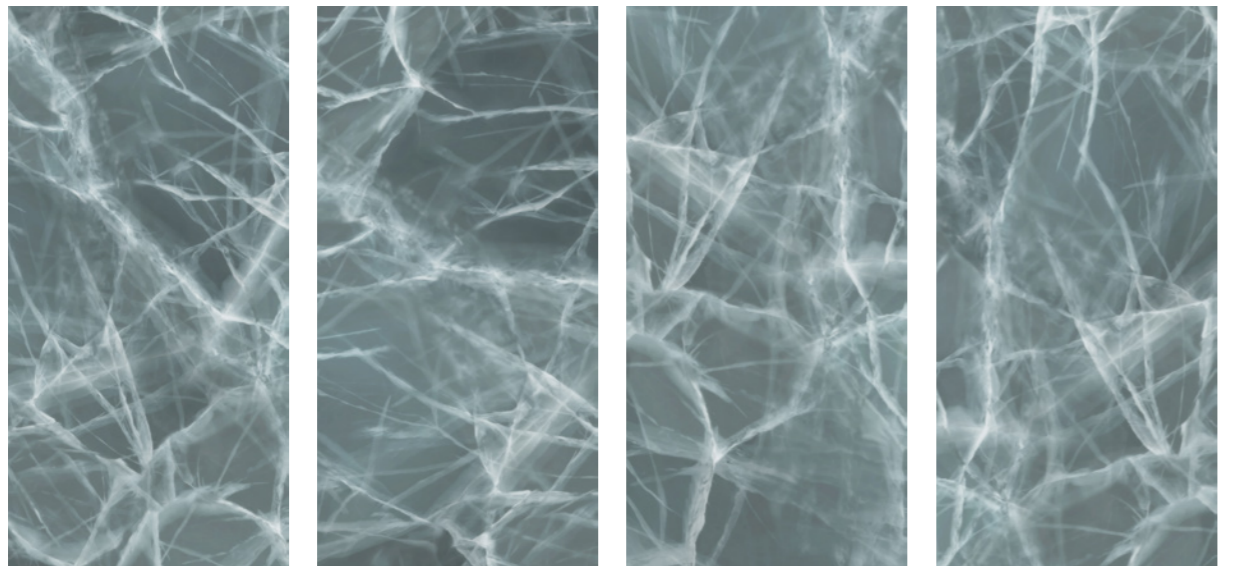

120

Baikal Ice
6 паттернов

керамогранит / полированный
производитель Индия, ТМ TileKraft

Размеры/Available sizes
60 x 120

Толщина/Thickness
8 mm