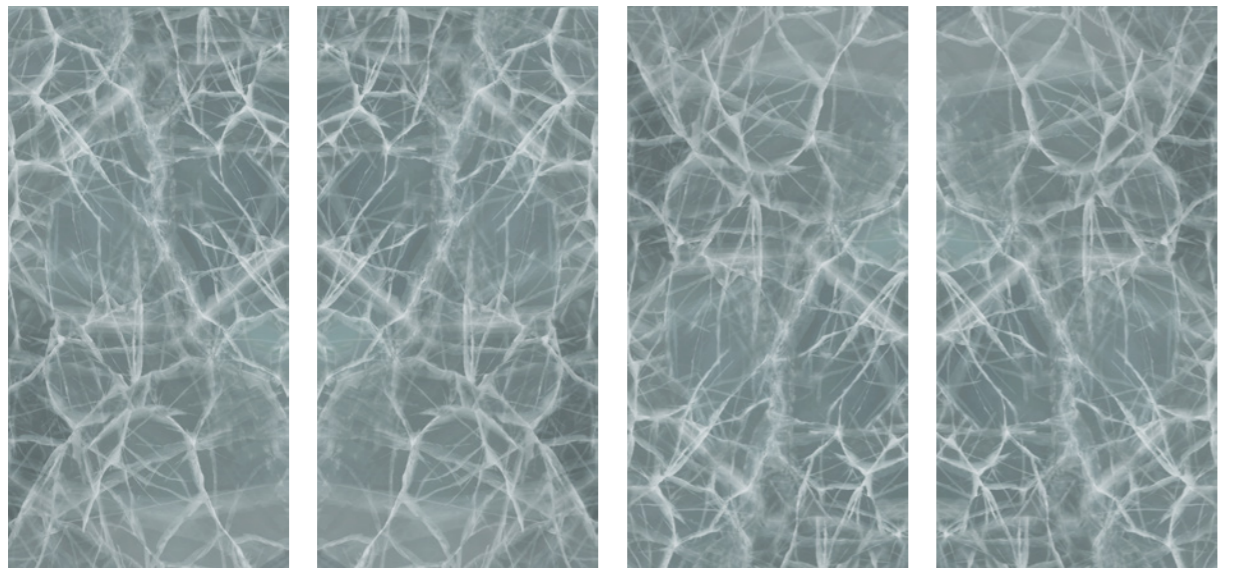

Размеры/Available sizes
120 x 60

Толщина/Thickness
8 mm

4 паттерна

ICE SHAMAN

Гипнотический паттерн передает уникальную структуру байкальского льда. Его визуальная глубина расширяет границы пространства. Обладая мистическим характером, Ice Shaman трансформирует восприятие интерьера и пробуждает в воображении образы непередаваемых ландшафтов.

Ice Shaman создан из оригинального паттерна чистейшего байкальского льда с интерьерной адаптацией цвета.

Четыре декоративных элемента позволяют собирать симметричные ледяные панно – идеально для акцентной стены или фартука кухни.