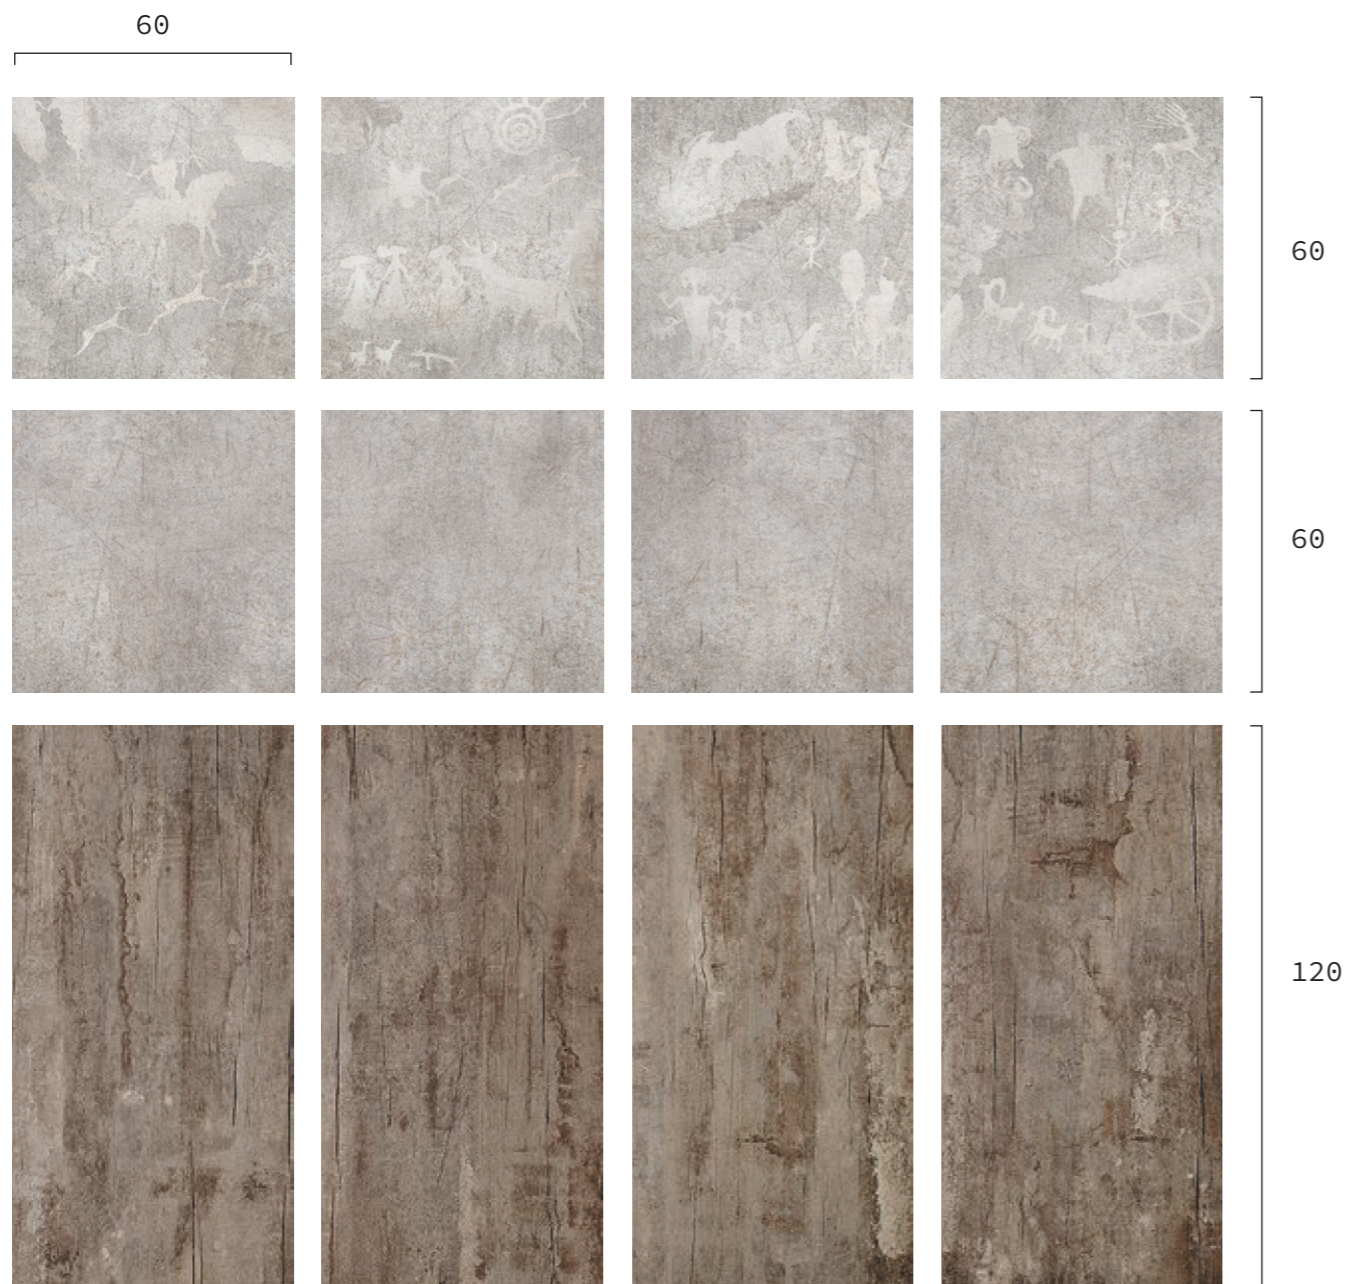

PREHISTORY WHITE

Загадочные фигуры с беломраморного утёса Саган-Забя застыли в сценах священного танца и символической охоты пять тысячелетий назад. Коллекция PREHISTORY WHITE, созданная на основе знаменитых байкальских петроглифов, наполнит вас энергией древних ритуалов. Она способна стать мощной отправной точкой и смысловым центром для создания аутентичного и индивидуального интерьера.