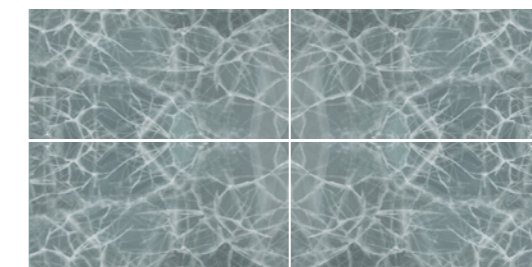

ICE SHAMAN

Ice Shaman декор
4 паттерна

120

120

Baikal Ice
6 паттернов

керамогранит / полированный
производитель Индия, ТМ TileKraft

Размеры/Available sizes
60 x 120

Толщина/Thickness
8 mm

Ice Shaman создан из оригинального паттерна чистейшего байкальского льда с интерьерной адаптацией цвета.

Четыре декоративных элемента позволяют собирать симметричные ледяные панно – идеально для акцентной стены или фартука кухни.