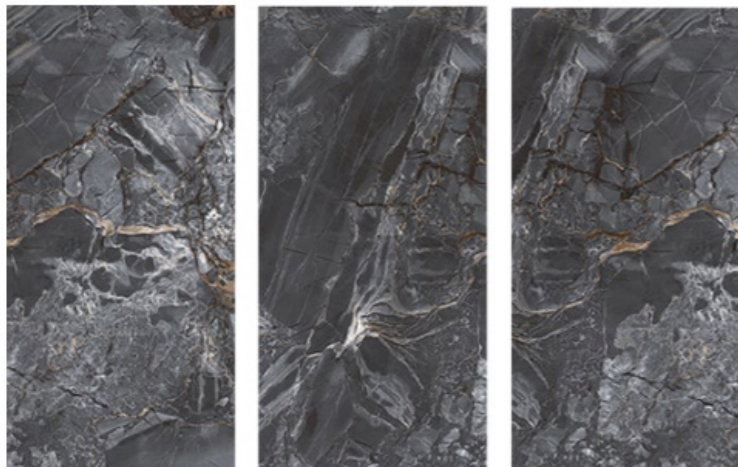

60

60

AMBER ROOM

Amber Room
6 паттернов

керамогранит / полированный
производитель Индия, TM TileKraft

Размеры/Available sizes
60 x 60

Толщина/Thickness
8 mm

Baltic storm
4 паттерна