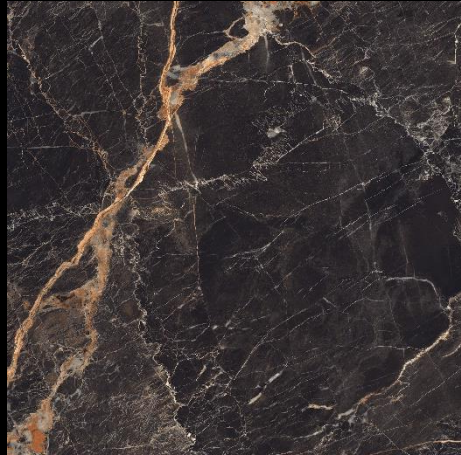

VOGUE EBONY HIGH GLOSS