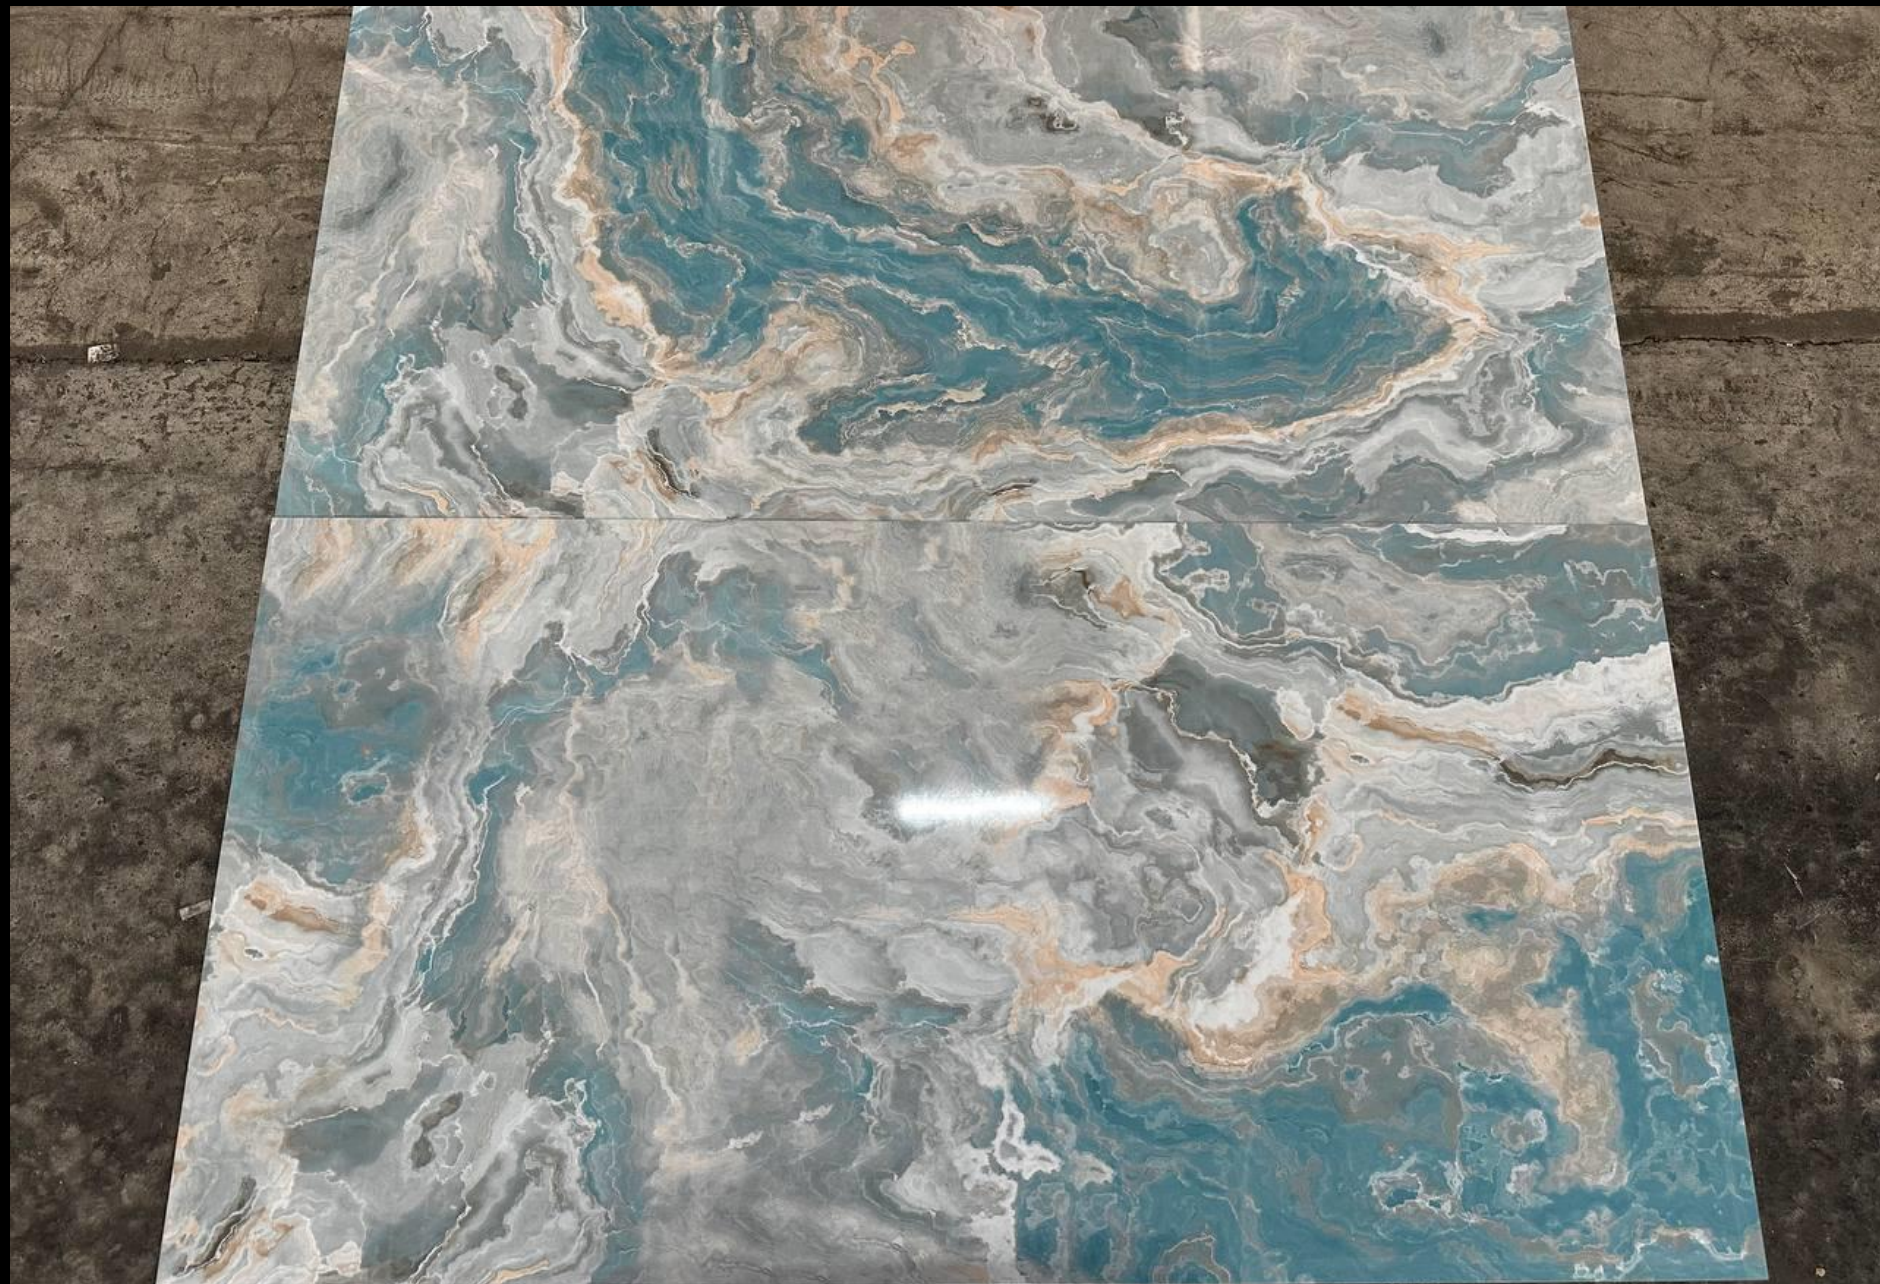

# LOFT BLUE PGVT

**PICASSO AQUA MEGICIA PGVT 60x120**