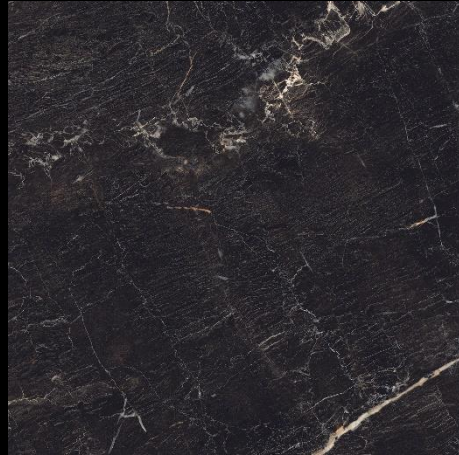

VOGUE EBONY HIGH GLOSS